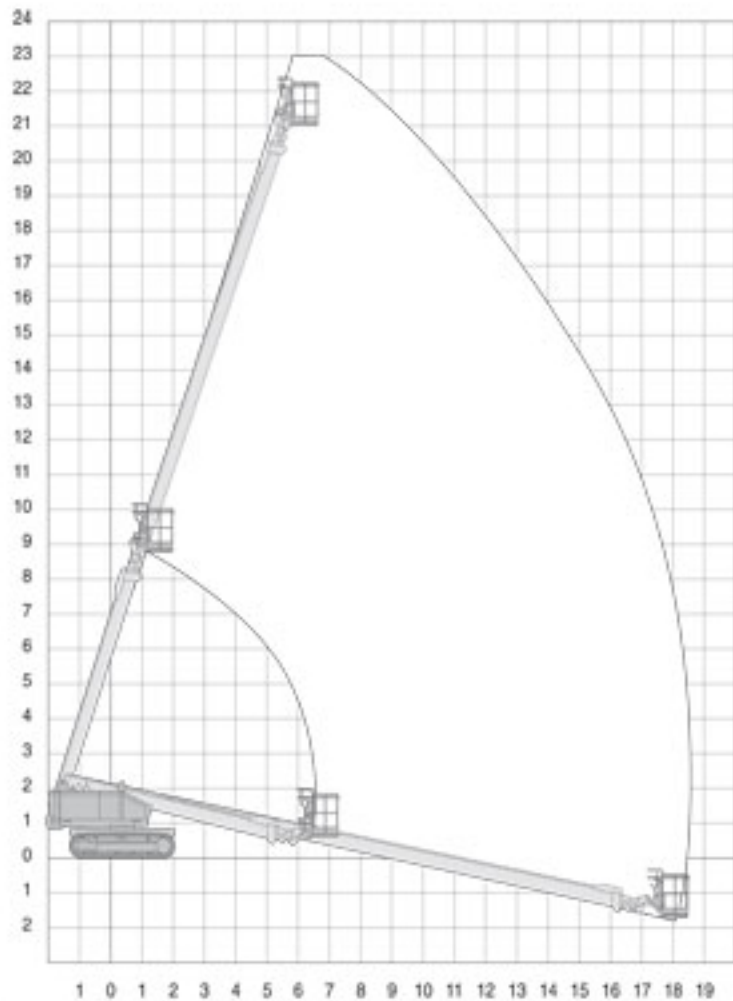

SR21A

Technische specificaties

Platformhoogte	21,00 m	Lengte	10,15 m
Werkhoogte	22,70 m	Breedte	2,46 m
Max. reikwijdte	19,00 m	Wielbasis	2,57 m
Max. belasting	227 kg	Bodemvrijheid	0,43 m
Platformlengte	1,80 m	Snelheid	2,0/0,9km/u
Platformbreedte	0,75 m	Aandrijving	diesel
Max schiefstand	3°	Max. hellingshoek	48%
Generator	ja	Gewicht	14.900 kg
220 V aansluiting	nee	Gebruik	buiten
Zwenkbereik	360°	Max. aantal personen	2
Doorrijhoogte	2,36 m	Banden	volrups